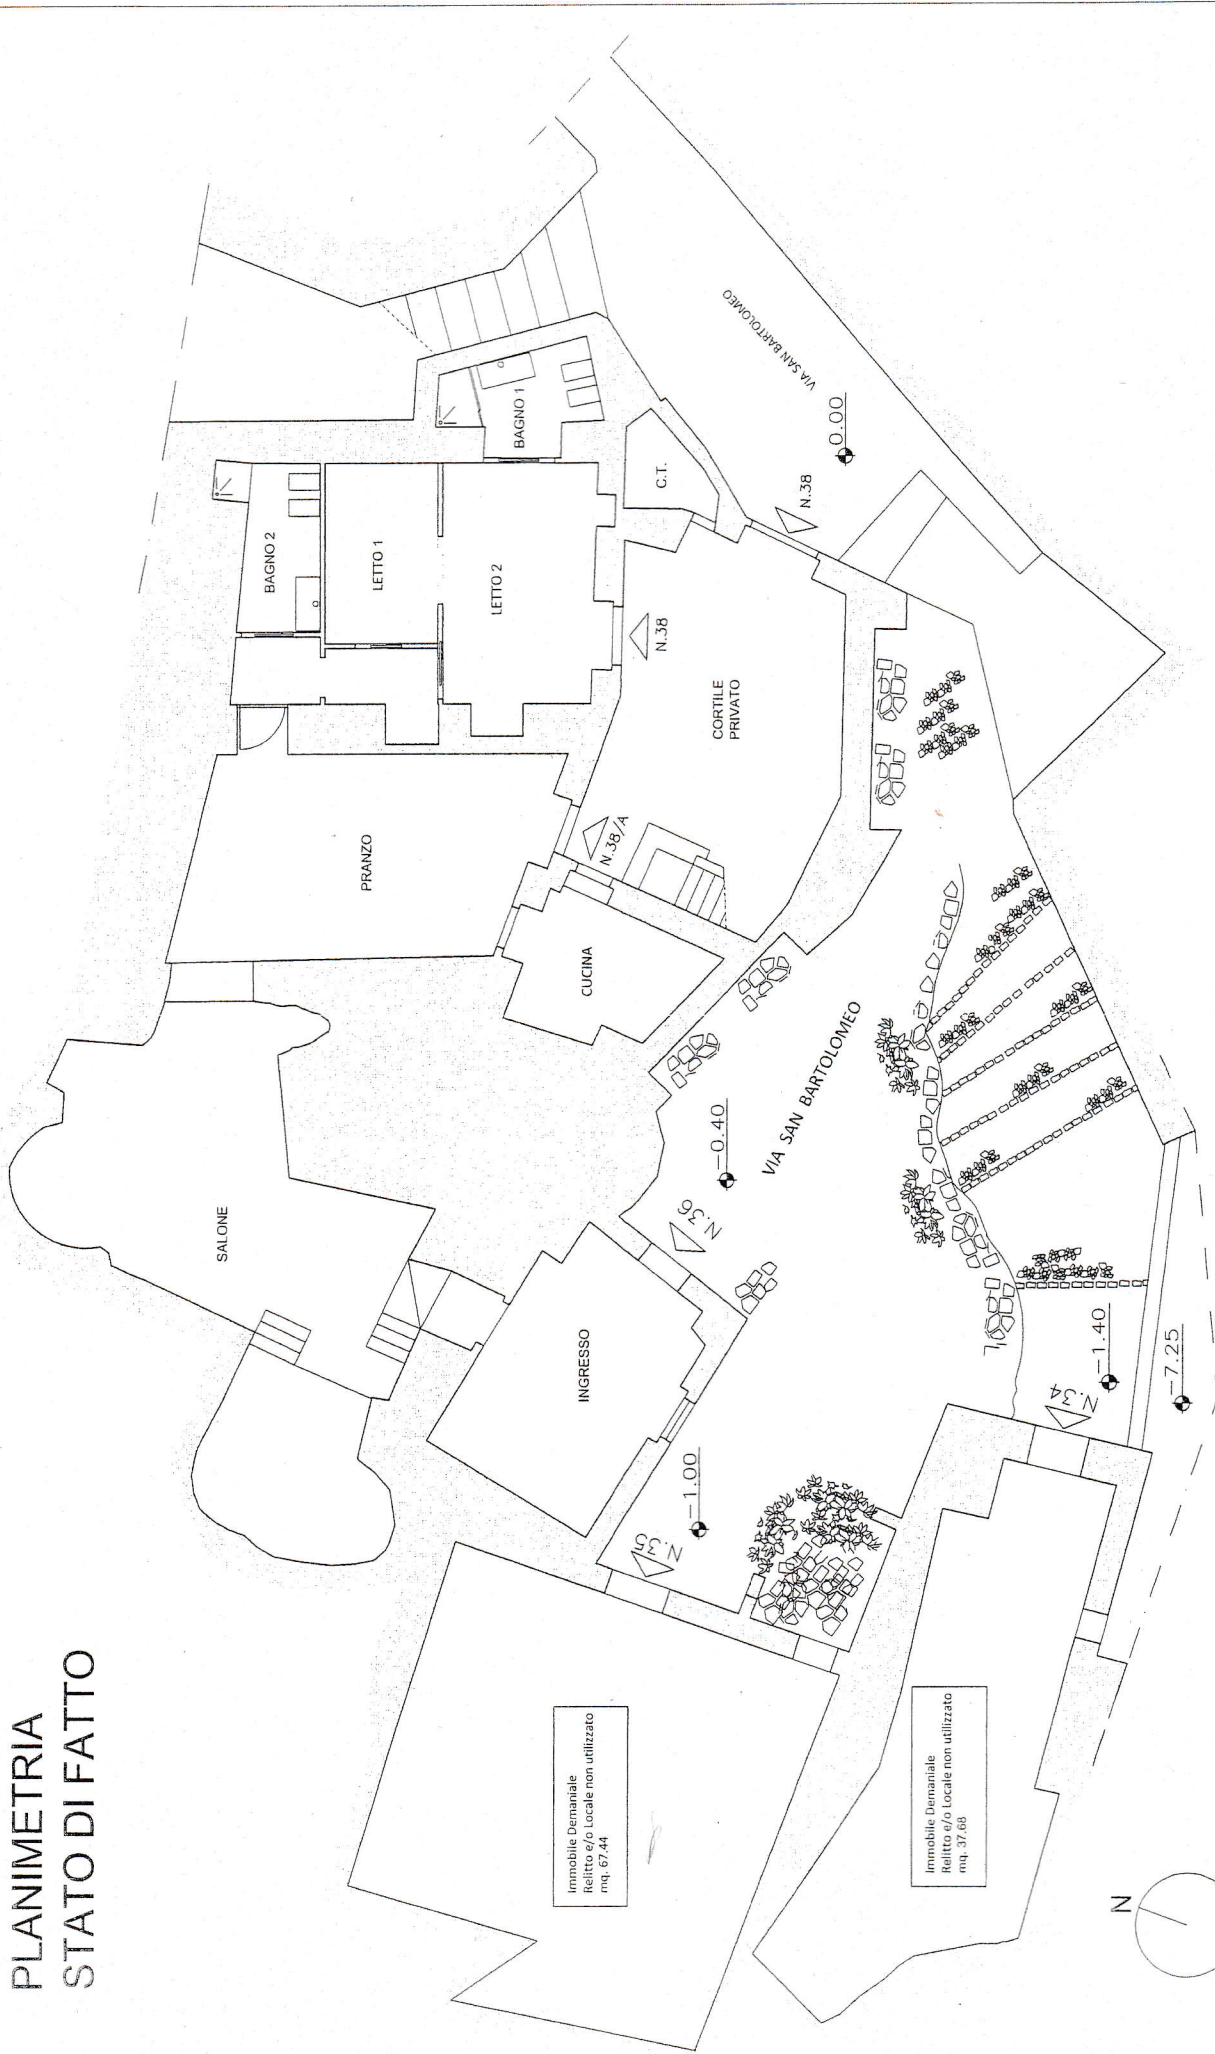

# PLANIMETRIA STATO DI FATTO

Immobile Demaniale  
Rilitto e/o Locale non utilizzato  
mq. 67,44

Immobile Demaniale  
Rilitto e/o Locale non utilizzato  
mq. 37,66

SCALA 1:100