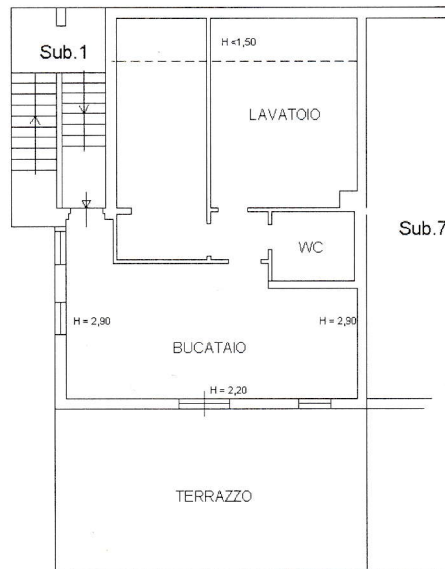

Sezione:

Foglio: 28

Particella: 1119

Subalterno: 8

Compilata da:
Paolicelli Antonio

Iscritto all'albo:
Ingegneri

Prov. Matera

N. 343

Scheda n. 1

Scala 1:200

Via Caduti di Nassirya

PIANO SECONDO (SOTTOTETTO)

Ultima planimetria in atti

Data: 25/05/2023 - n. T52821 - Richiedente: ZFFRCC91R29F052E

Totale schede: 1 - Formato di acquisizione: A4(210x297) - Formato stampa richiesto: A4(210x297)